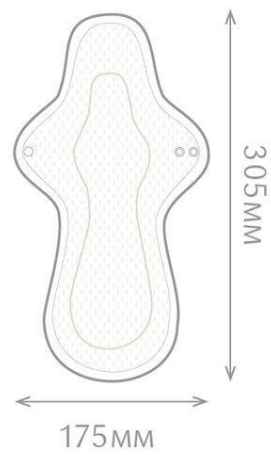

**COTTON
PAD SIZES**

PANTIE LINER

MINI

REGULAR

LARGE

NIGHT