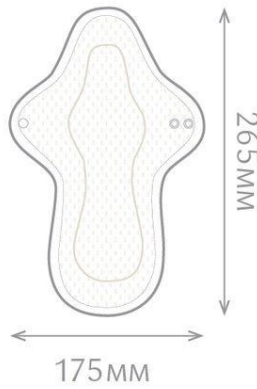

**COTTON
PAD SIZES**

PANTIE LINER

MINI

REGULAR

LARGE

NIGHT