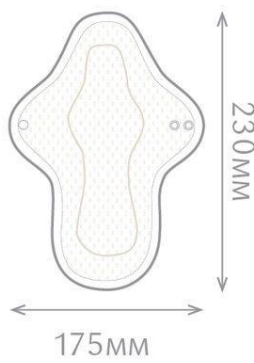

**COTTON
PAD SIZES**

PANTIE LINER

MINI

REGULAR

LARGE

NIGHT