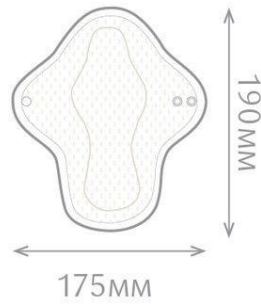

**COTTON
PAD SIZES**

PANTIE LINER

MINI

REGULAR

LARGE

NIGHT